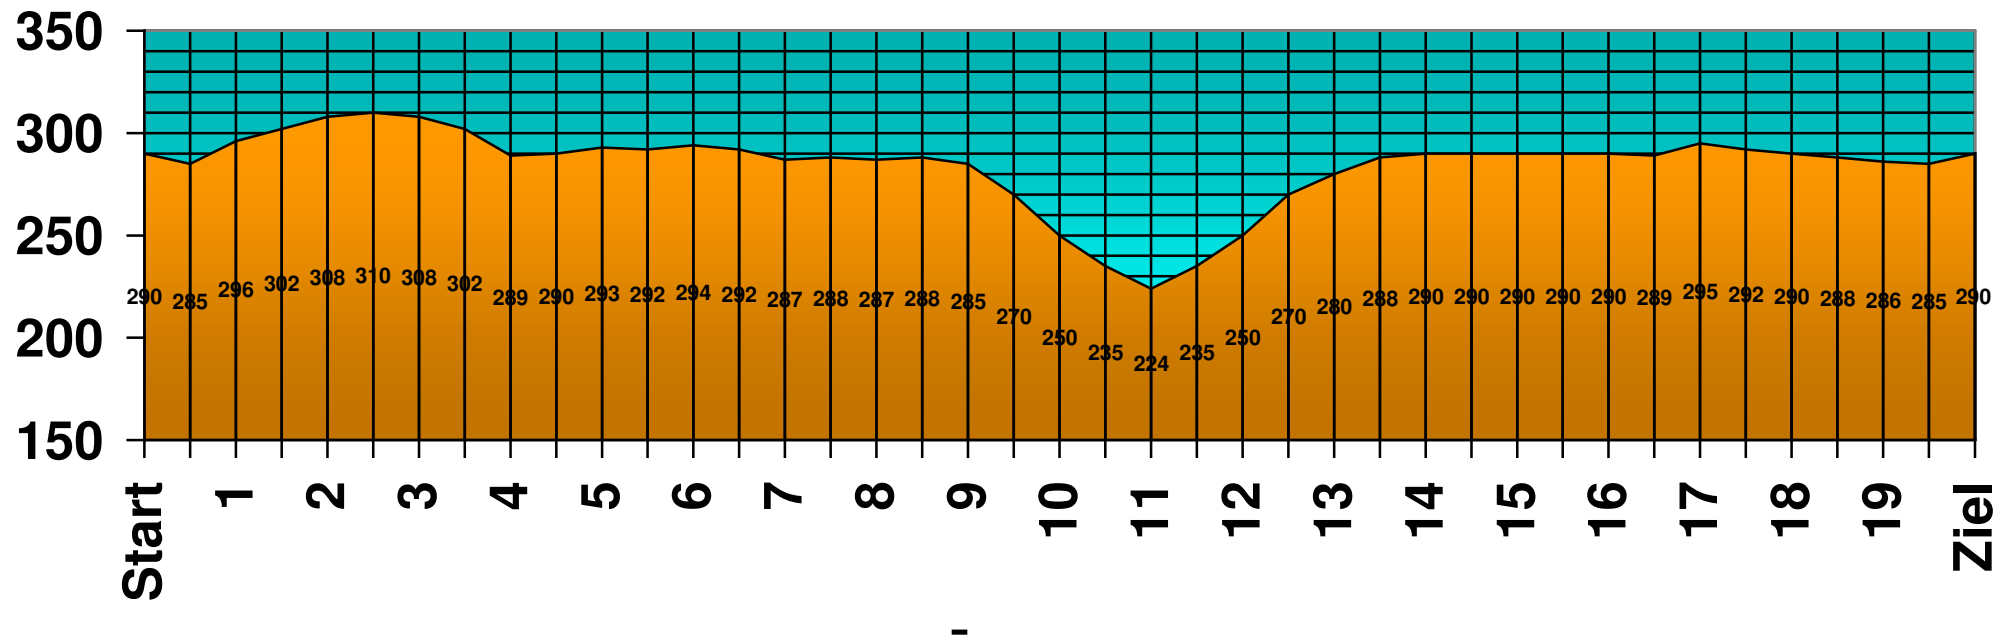

Höhenprofil Radstrecke

Höhe über NN
Entfernung in Kilometer